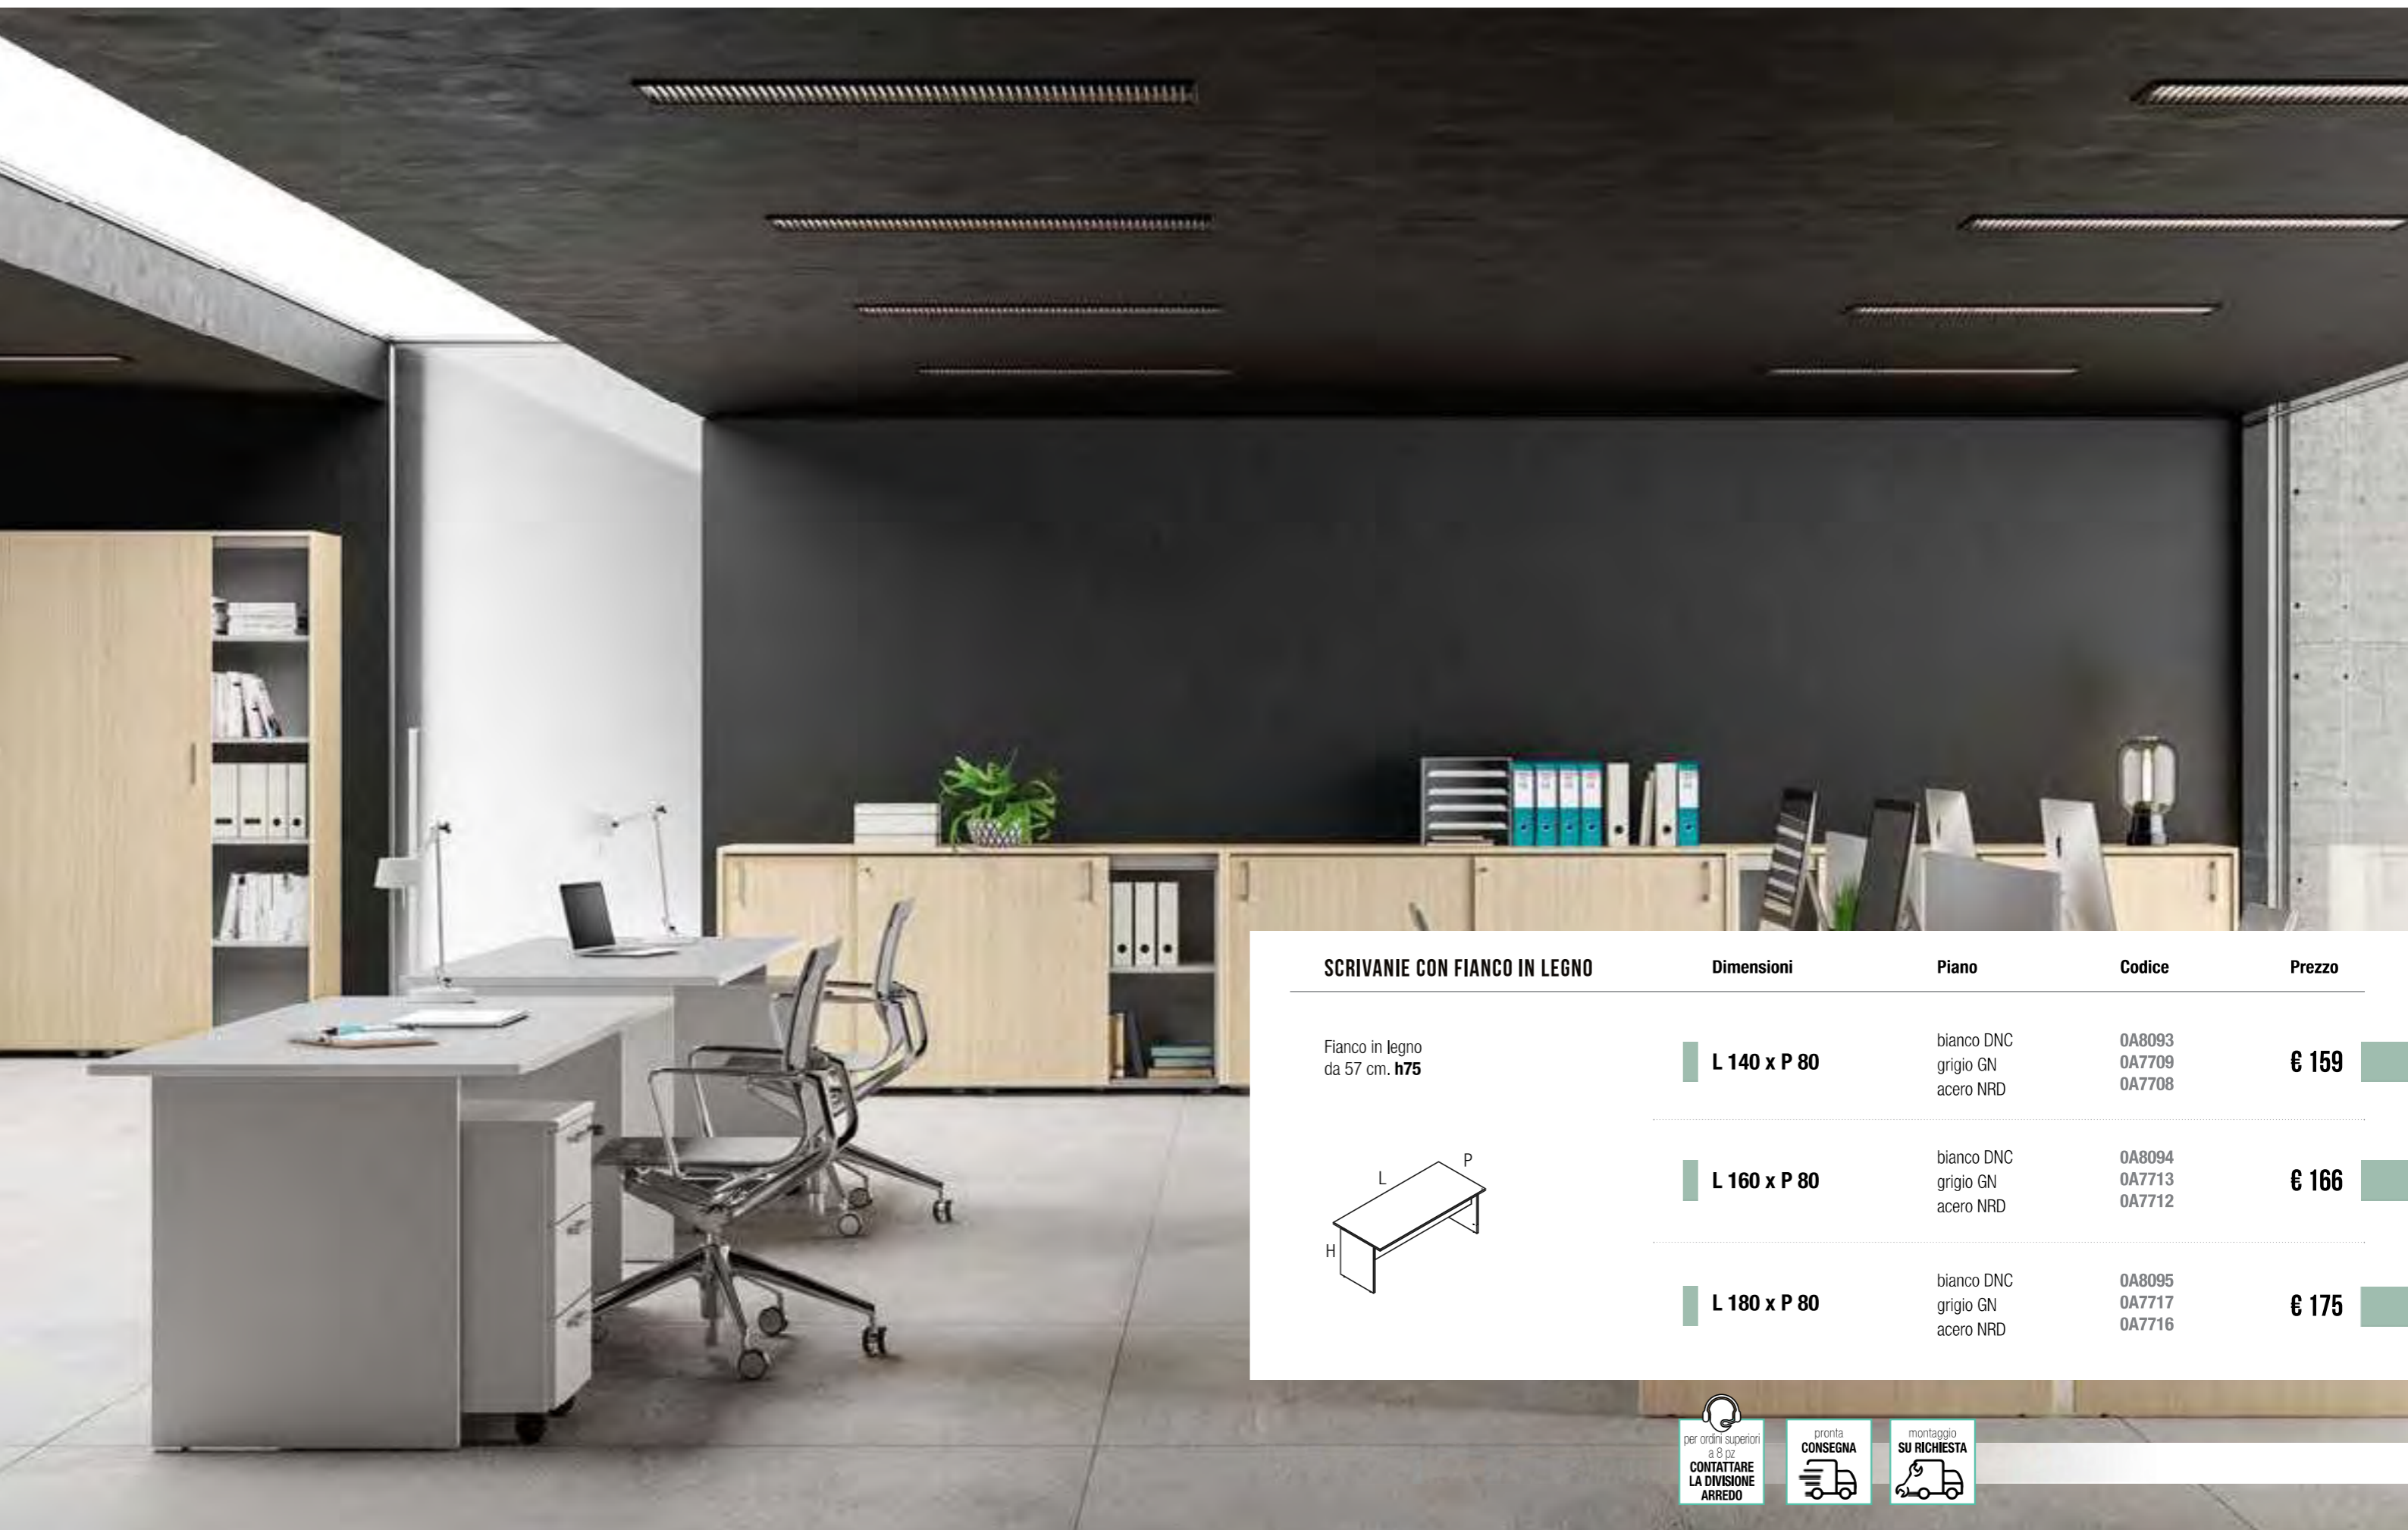

COMPLEMENTI

LINEE OPERATIVE

Un innovativo sistema d'arredo che crea uno spazio di lavoro collaborativo e che valorizza l'efficienza dei dipendenti. Protagonista è indubbiamente la scrivania, dal design sofisticato e moderno, disponibile in quattro strutture diverse e completamente personalizzabile combinando i numerosi materiali e i pregiati melaminici della gamma. L'ufficio raggiunge così un equilibrio impeccabile e risulta piacevole e accogliente sia per chi opera in postazione singola, in team o alla reception. L'ufficio prende vita e risponde a tutti gli impieghi richiesti, abbinando una grande leggerezza compositiva tra le superfici in melaminico e gli elementi strutturali, offrendo un design pratico ed ergonomico in grado di soddisfare tutte le esigenze grazie alla capacità compositiva infinita.

SCRIVANIE CON FIANCO IN LEGNO

Dimensioni

Piano

Codice

Prezzo

Fianco in legno
da 57 cm. h75

L 140 x P 80

bianco DNC
grigio GN
acero NRD